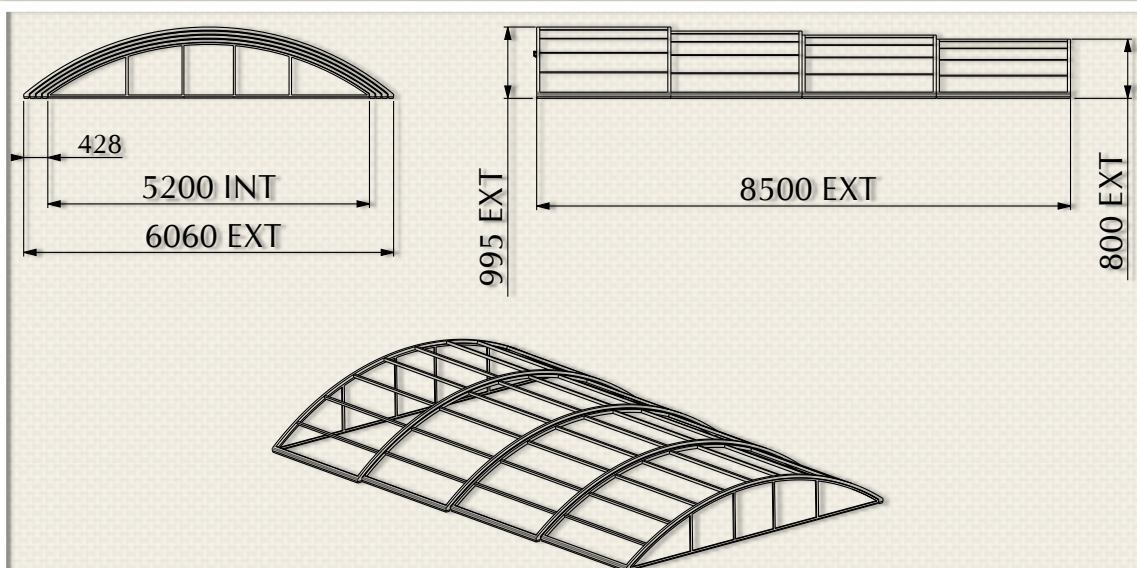

## Caractéristiques:

Modules de 2162 mm.  
Sans rails au sol, contre guidage latéral sur chaque élément.  
Fond ou façade démontable en 1 partie.

Polycarbonate 8 mm.  
Méthacrylate 4 mm.

# LE RITA EN IMAGES

INTEGRATION

DISCRETION

FACILITE D'UTILISATION

CONFORT DE BAINNADE

QUE DU BONHEUR POUR TOUTE LA FAMILLE

Abri RITA 4.80m x 8.40m

Abri RITA 4.80m x 10.50m

Abri RITA 4.80m x 12.60m

Abri RITA 5.20m x 8.40m

Abri RITA 5.20m x 10.50m

Abri RITA 5.20m x 12.60m

Abri RITA 5.40m x 8.40m

Abri RITA 5.40m x 10.50m

Abri RITA 5.60m x 8.40m