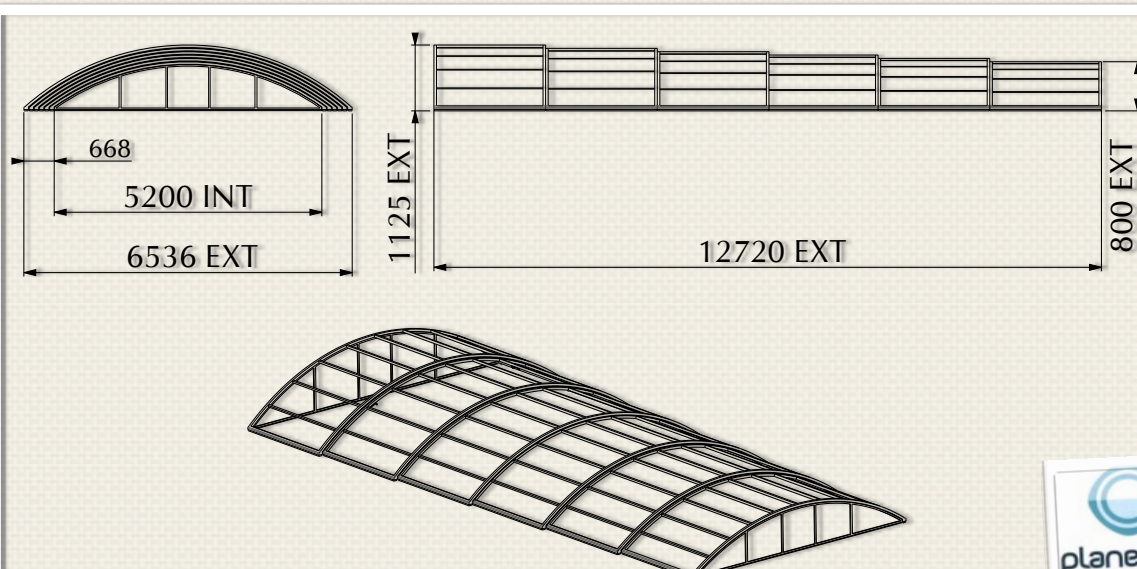

## Caractéristiques:

Modules de 2162 mm.  
Sans rails au sol, contre guidage latéral sur chaque élément.  
Fond ou façade démontable en 1 partie.

Polycarbonate 8 mm.  
Méthacrylate 4 mm.

# LE RITA EN IMAGES

INTEGRATION

DISCRETION

FACILITE D'UTILISATION

CONFORT DE BAINNADE

QUE DU BONHEUR POUR TOUTE LA FAMILLE

Abri RITA 4.80m x 8.40m

Abri RITA 4.80m x 10.50m

Abri RITA 4.80m x 12.60m

Abri RITA 5.20m x 8.40m

Abri RITA 5.20m x 10.50m

Abri RITA 5.20m x 12.60m

Abri RITA 5.40m x 8.40m

Abri RITA 5.40m x 10.50m

Abri RITA 5.60m x 8.40m