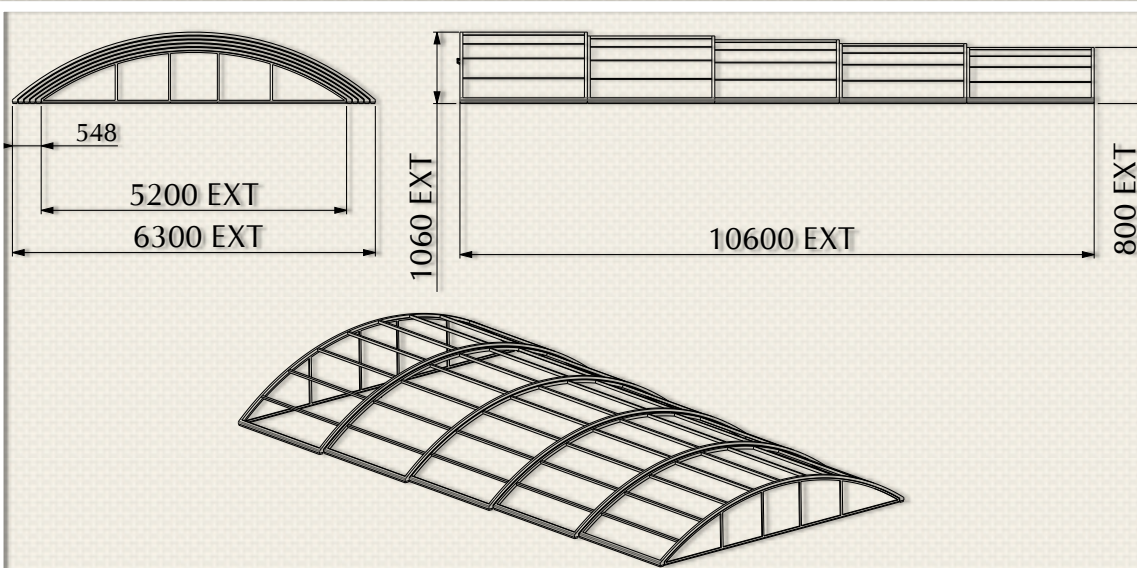

## Caractéristiques:

Modules de 2162 mm.  
Sans rails au sol, contre guidage latéral sur chaque élément.  
Fond ou façade démontable en 1 partie.

Polycarbonate 8 mm.  
Méthacrylate 4 mm.

# LE RITA EN IMAGES

INTEGRATION

DISCRETION

FACILITE D'UTILISATION

CONFORT DE BAINNADE

QUE DU BONHEUR POUR TOUTE LA FAMILLE

Abri RITA 4.80m x 8.40m

Abri RITA 4.80m x 10.50m

Abri RITA 4.80m x 12.60m

Abri RITA 5.20m x 8.40m

Abri RITA 5.20m x 10.50m

Abri RITA 5.20m x 12.60m

Abri RITA 5.40m x 8.40m

Abri RITA 5.40m x 10.50m

Abri RITA 5.60m x 8.40m