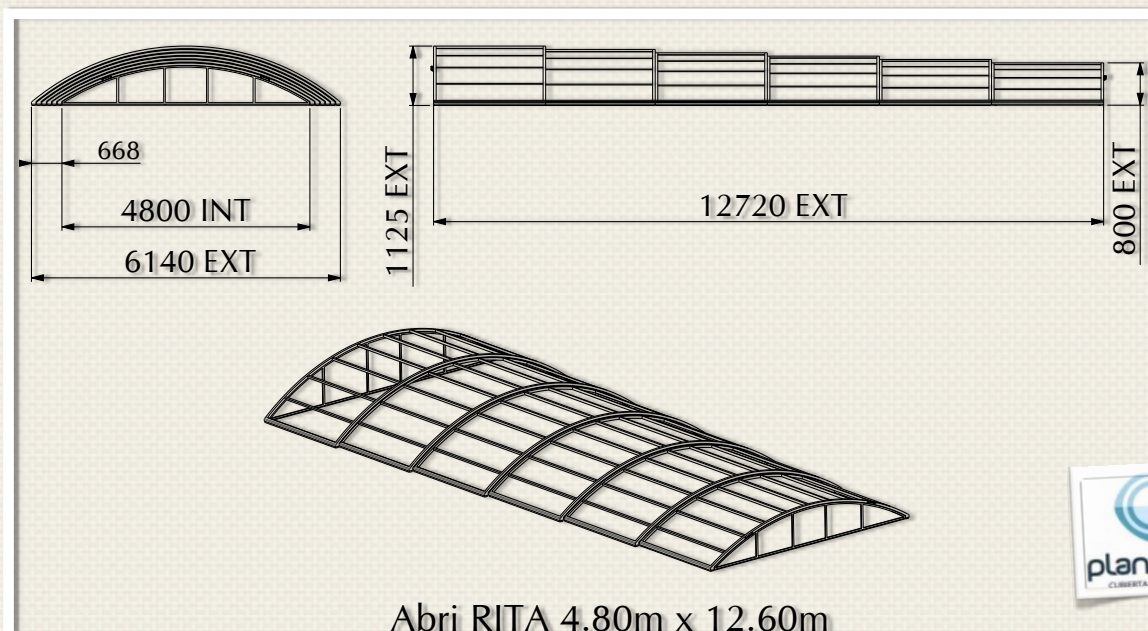

## Caractéristiques:

Modules de 2162 mm.  
Sans rails au sol, contre guidage latéral sur chaque élément.  
Fond ou façade démontable en 1 partie.

Polycarbonate 8 mm.  
Méthacrylate 4 mm.

# LE RITA EN IMAGES

INTEGRATION

DISCRETION

FACILITE D'UTILISATION

CONFORT DE BAINNADE

QUE DU BONHEUR POUR TOUTE LA FAMILLE

Abri RITA 4.80m x 8.40m

Abri RITA 4.80m x 10.50m

Abri RITA 4.80m x 12.60m

Abri RITA 5.20m x 8.40m

Abri RITA 5.20m x 10.50m

Abri RITA 5.20m x 12.60m

Abri RITA 5.40m x 8.40m

Abri RITA 5.40m x 10.50m

Abri RITA 5.60m x 8.40m