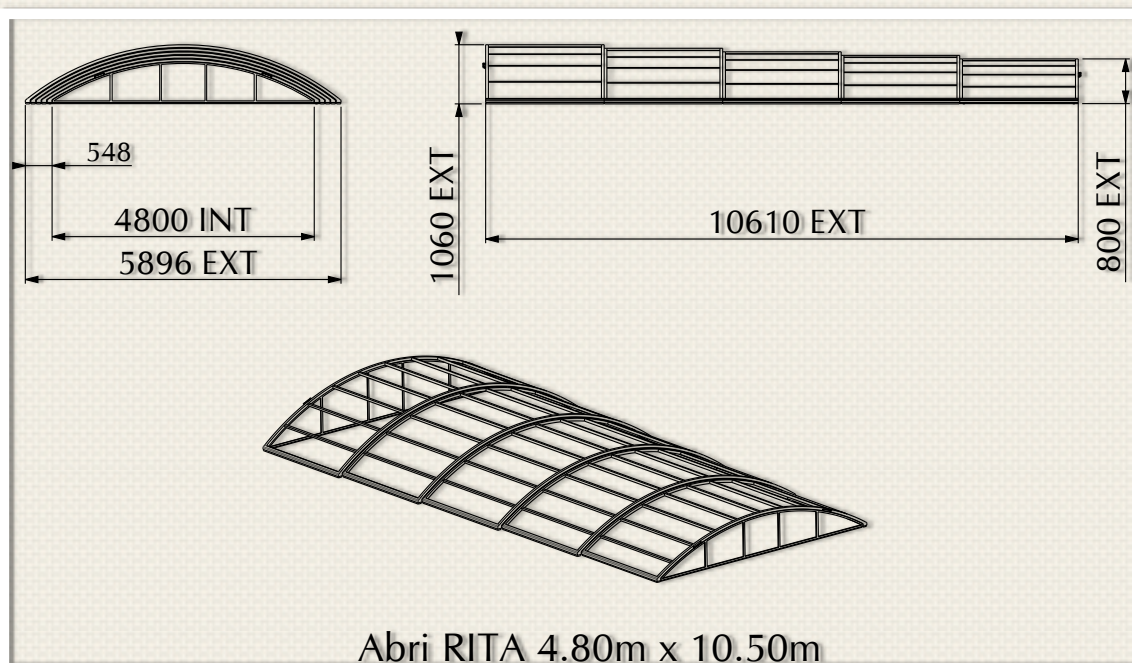

## Caractéristiques:

Modules de 2162 mm.  
Sans rails au sol, contre guidage latéral sur chaque élément.  
Fond ou façade démontable en 1 partie.

Polycarbonate 8 mm.  
Méthacrylate 4 mm.

# LE RITA EN IMAGES

INTEGRATION

DISCRETION

FACILITE D'UTILISATION

CONFORT DE BAINNADE

QUE DU BONHEUR POUR TOUTE LA FAMILLE

Abri RITA 4.80m x 8.40m

Abri RITA 4.80m x 10.50m

Abri RITA 4.80m x 12.60m

Abri RITA 5.20m x 8.40m

Abri RITA 5.20m x 10.50m

Abri RITA 5.20m x 12.60m

Abri RITA 5.40m x 8.40m

Abri RITA 5.40m x 10.50m

Abri RITA 5.60m x 8.40m