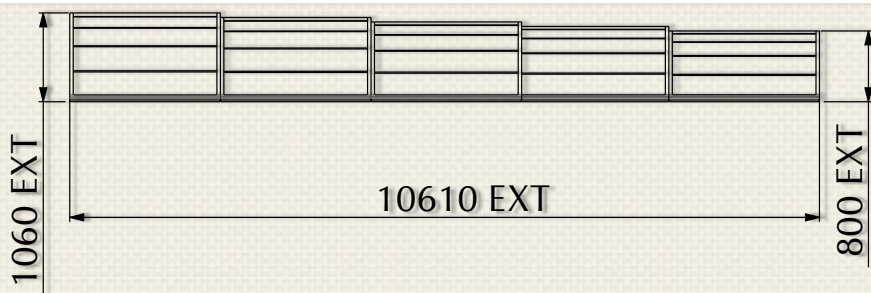

## Caractéristiques:

Modules de 2162 mm.  
Sans rails au sol, contre guidage latéral sur chaque élément.  
Fond ou façade démontable en 1 partie.

Polycarbonate 8 mm.  
Méthacrylate 4 mm.

# LE RITA EN IMAGES

INTEGRATION

DISCRETION

FACILITE D'UTILISATION

CONFORT DE BAINNADE

QUE DU BONHEUR POUR TOUTE LA FAMILLE

Abri RITA 4.80m x 8.40m

Abri RITA 4.80m x 10.50m

Abri RITA 4.80m x 12.60m

Abri RITA 5.20m x 8.40m

Abri RITA 5.20m x 10.50m

Abri RITA 5.20m x 12.60m

Abri RITA 5.40m x 8.40m

Abri RITA 5.40m x 10.50m

Abri RITA 5.60m x 8.40m