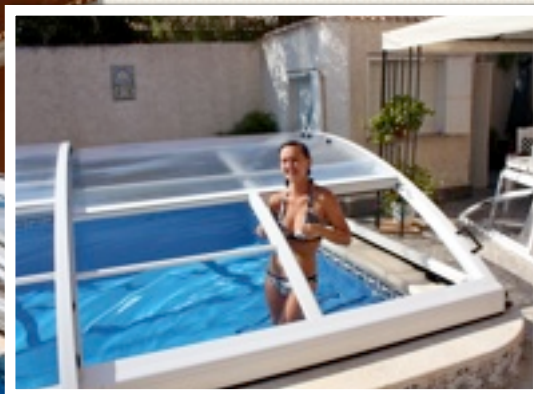

# RITA

**SANS RAIL AU SOL**

## Télescopique Cintré Bas

Après plusieurs mois de recherche, PLANETABRI est heureux de vous présenter son nouveau modèle,

RITA.

Issue d'une longue réflexion, nous souhaitons répondre à une demande de plus en plus forte,

**l'abri bas cintré RITA**

Bénéficiant d'un grand succès auprès de la clientèle de particulier,

Elaboré à partir des meilleurs matériaux, il répond aux exigences techniques d'une clientèle soucieuse

de son budget, sensible à l'esthétique, et à la qualité.