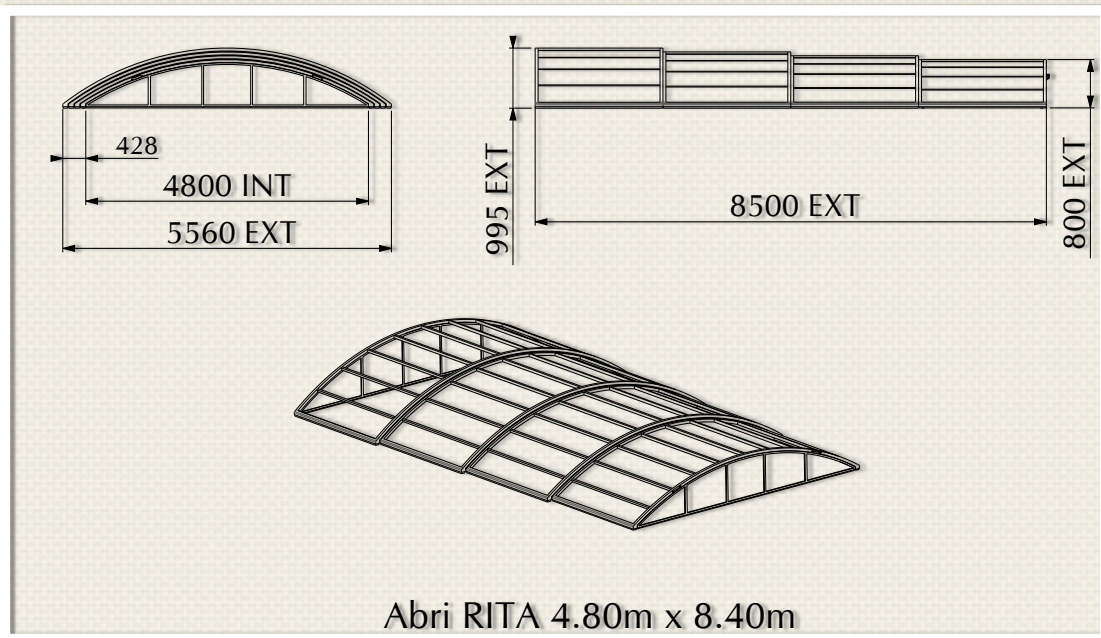

## Caractéristiques:

Modules de 2162 mm.  
Sans rails au sol, contre guidage latéral sur chaque élément.  
Fond ou façade démontable en 1 partie.

Polycarbonate 8 mm.  
Méthacrylate 4 mm.

# LE RITA EN IMAGES

INTEGRATION

DISCRETION

FACILITE D'UTILISATION

CONFORT DE BAINNADE

QUE DU BONHEUR POUR TOUTE LA FAMILLE

Abri RITA 4.80m x 8.40m

Abri RITA 4.80m x 10.50m

Abri RITA 4.80m x 12.60m

Abri RITA 5.20m x 8.40m

Abri RITA 5.20m x 10.50m

Abri RITA 5.20m x 12.60m

Abri RITA 5.40m x 8.40m

Abri RITA 5.40m x 10.50m

Abri RITA 5.60m x 8.40m